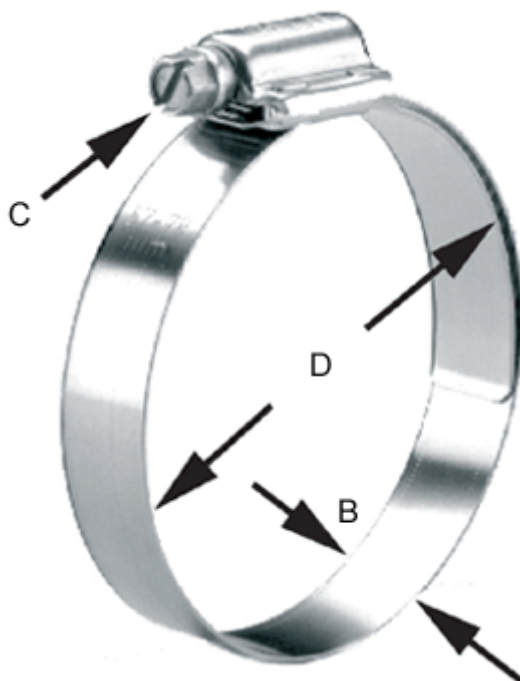

Varenummer: 021567804081

Beskrivelse: Norma snekkebånd HD 70-92/16 C8 W4

Mål

Bredde B = 16

C (Skruetype) = C8 sekskantskrue nv 8 med skærv

Diameter D = 70-92